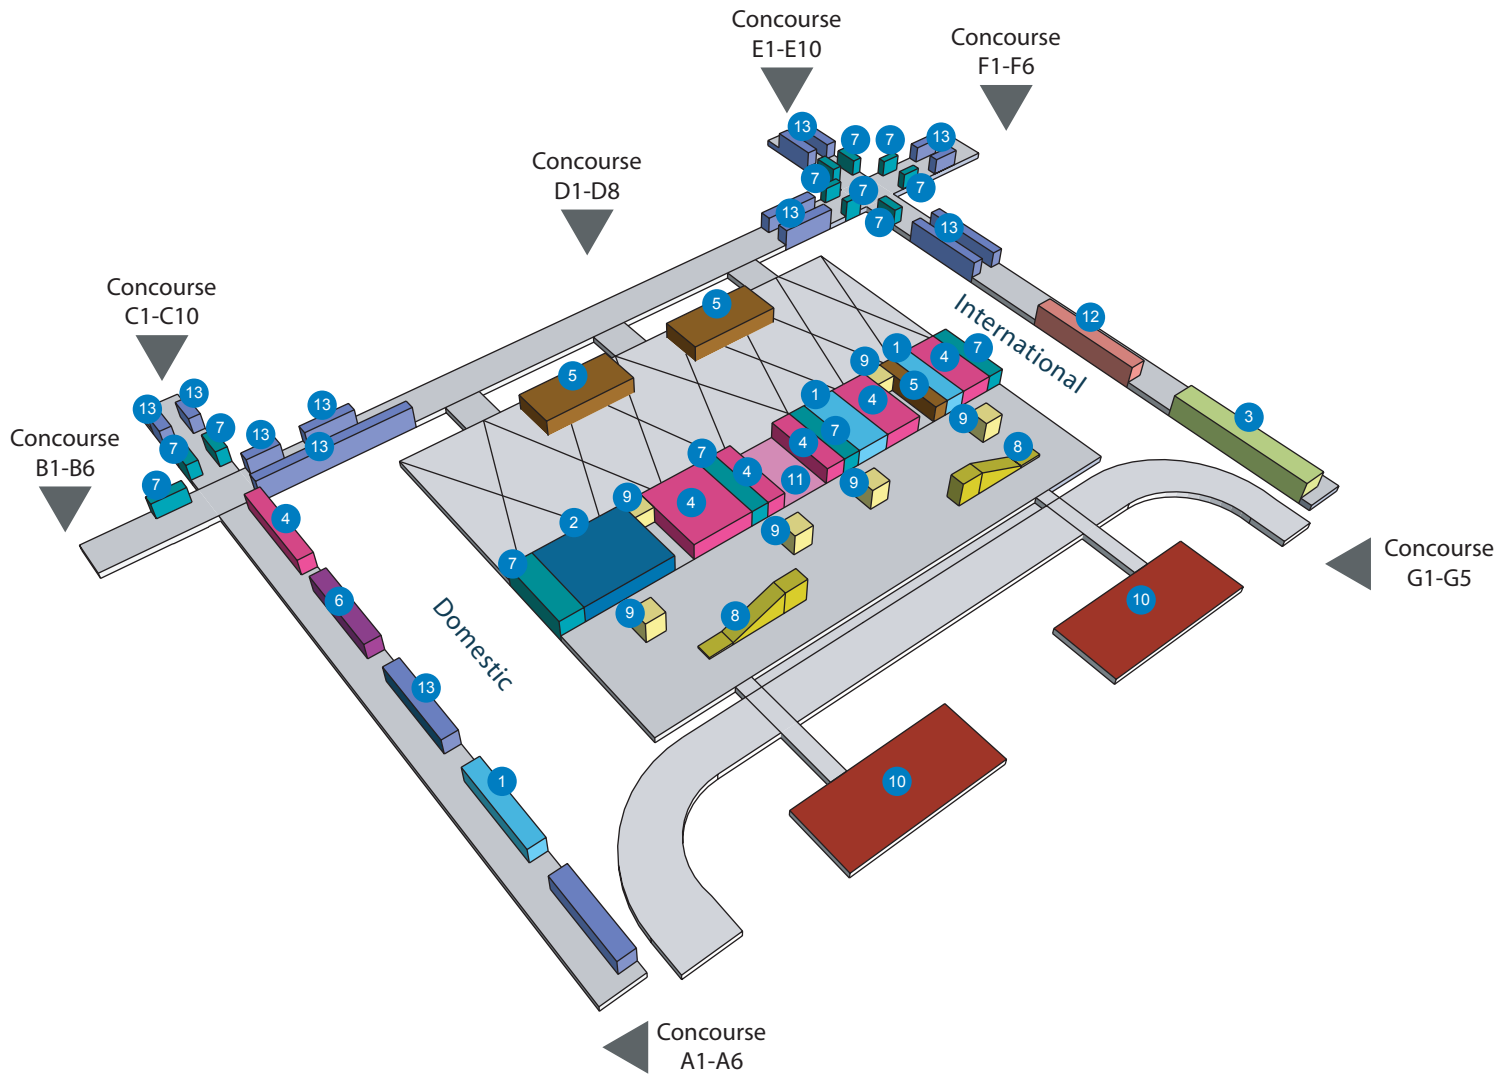

Suvarnabhumi Airport Map

LEVEL1 BUS LOBBY

ชั้นที่ 1 โถงสำหรับผู้โดยสารรถบัส

- 1 Airline Counters
เคาน์เตอร์สายการบิน
- 2 VIP Lounges
ห้องรับรองพิเศษ
- 3 Shops / Restaurants
ร้านค้า / ภัตตาคาร
- 4 Thai Airways Counters
การบินไทย
- 5 Toilets
ห้องน้ำ
- 6 Escalator
บันไดเลื่อน
- 7 Elevator
ลิฟท์
- 8 Medical Center / Clinic
ศูนย์แพทย์
- 9 Bus Gates
จุดบริการรถบัส

Suvarnabhumi Airport Map

LEVEL 2 ARRIVALS

ชั้นที่ 2 พู้อโดยสารขาเข้า

- 1 AOT Office
บริษัท ท่าอากาศยานไทย จำกัด (มหาชน)
- 2 Information Counters
เคาน์เตอร์ประชาสัมพันธ์
- 3 Airline Counters
เคาน์เตอร์สายการบิน
- 4 VIP Lounges
ห้องรับรองพิเศษ
- 5 Shops / Restaurants
ร้านค้า / ภัตตาคาร
- 6 Customs
ศุลกากร
- 7 Passport Control
ตรวจหนังสือเดินทาง
- 8 Transfer Passengers
พื่อโดยสารเปลี่ยนเครื่อง
- 9 Government Offices
หน่วยงานราชการ
- 10 Thai Airways Counters
การบินไทย
- 11 Toilets
ห้องน้ำ
- 12 Escalators
บันไดเลื่อน
- 13 Elevators
ลิฟท์
- 14 Baggage Services
บริการติดตามสัมภาระ
- 15 Over sized Baggage Services
กระเป๋าเกินขนาด

Suvarnabhumi Airport Map

LEVEL 3 MEETING AND GREETING GALLERY

ชั้นที่ 3 จุดนัดพบ, ร้านอาหารต่างๆ

- 1 AOT Office
บริษัท ท่าอากาศยานไทย จำกัด (มหาชน)
- 2 Airline Counters
เคาน์เตอร์สายการบิน
- 3 VIP Lounges
ห้องรับรองพิเศษ
- 4 Shops / Restaurants
ร้านค้า / ภัตตาคาร
- 5 Government Offices
หน่วยงานราชการ
- 6 Thai Airways Counters
การบินไทย
- 7 Toilets
ห้องน้ำ
- 8 Escalators
บันไดเลื่อน
- 9 Elevators
ลิฟท์
- 10 Car Park Building
อาคารจอดรถ
- 11 Meeting Area
จุดนัดพบ
- 12 Day Rooms
ห้องพักรูม
- 13 Airline Lounges
ห้องรับรองสายการบิน