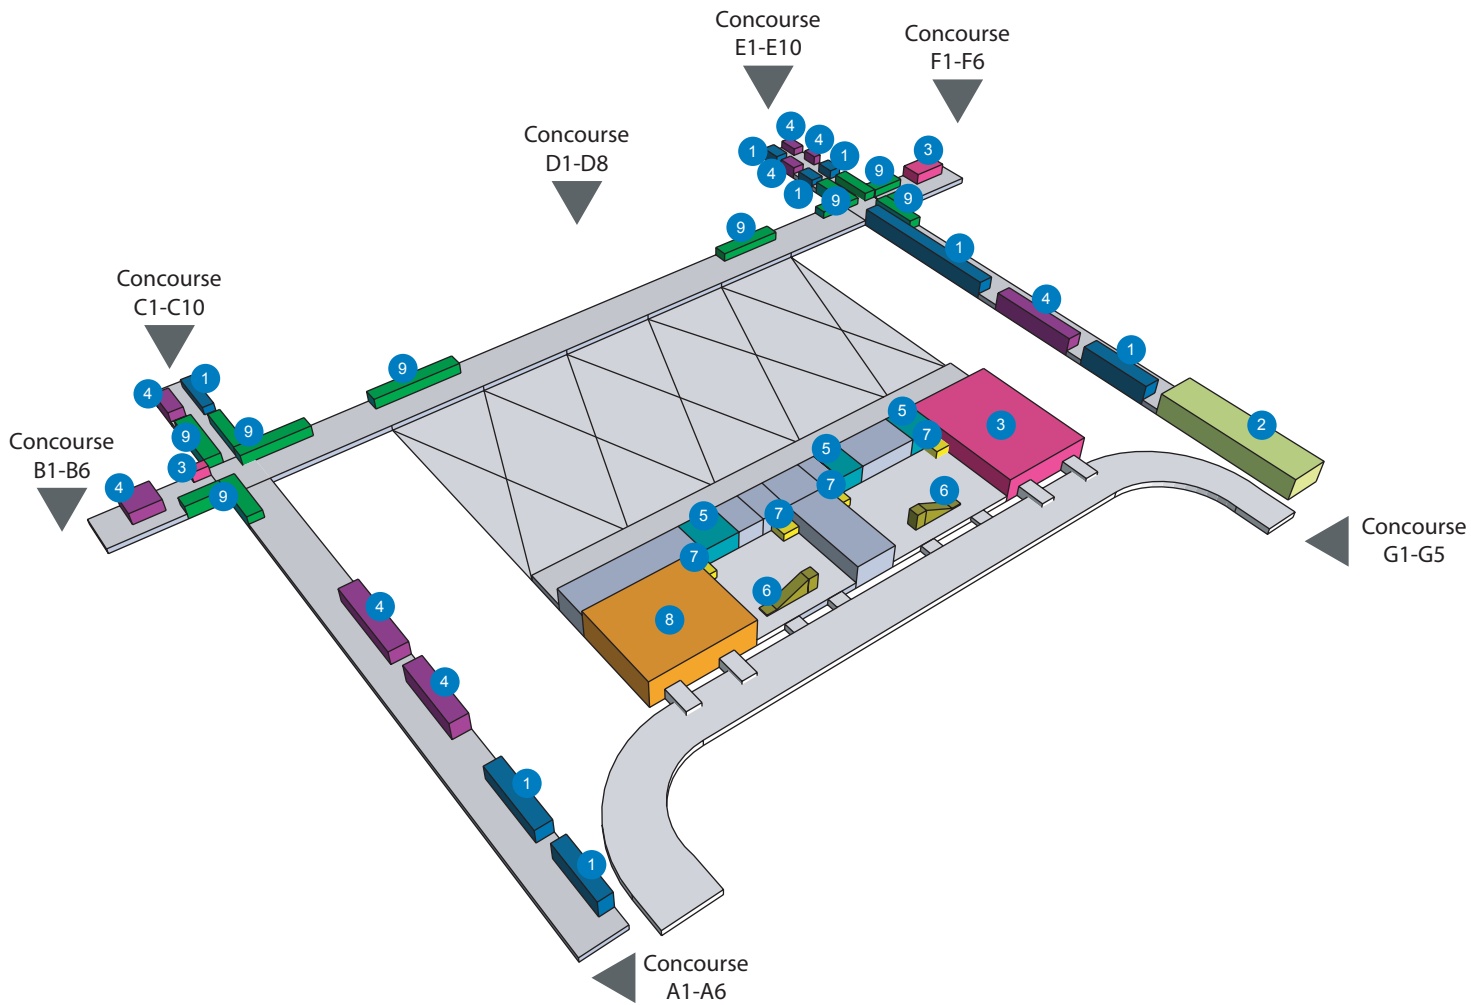

Suvarnabhumi Airport Map

LEVEL1 BUS LOBBY

ชั้นที่ 1 โถงสำหรับผู้โดยสารรถบัส

- 1 Airline Counters
เคาน์เตอร์สายการบิน
- 2 VIP Lounges
ห้องรับรองพิเศษ
- 3 Shops / Restaurants
ร้านค้า / ภัตตาคาร
- 4 Thai Airways Counters
การบินไทย
- 5 Toilets
ห้องน้ำ
- 6 Escalator
บันไดเลื่อน
- 7 Elevator
ลิฟท์
- 8 Medical Center / Clinic
ศูนย์แพทย์
- 9 Bus Gates
จุดบริการรถบัส

Suvarnabhumi Airport Map

LEVEL 2 ARRIVALS

ชั้นที่ 2 พู้อโดยสารขาเข้า

- 1 AOT Office
บริษัท ท่าอากาศยานไทย จำกัด (มหาชน)
- 2 Information Counters
เคาน์เตอร์ประชาสัมพันธ์
- 3 Airline Counters
เคาน์เตอร์สายการบิน
- 4 VIP Lounges
ห้องรับรองพิเศษ
- 5 Shops / Restaurants
ร้านค้า / ภัตตาคาร
- 6 Customs
ศุลกากร
- 7 Passport Control
ตรวจหนังสือเดินทาง
- 8 Transfer Passengers
พื่อโดยสารเปลี่ยนเครื่อง
- 9 Government Offices
หน่วยงานราชการ
- 10 Thai Airways Counters
การบินไทย
- 11 Toilets
ห้องน้ำ
- 12 Escalators
บันไดเลื่อน
- 13 Elevators
ลิฟท์
- 14 Baggage Services
บริการติดตามสัมภาระ
- 15 Over sized Baggage Services
กระเป๋าเกินขนาด

Suvarnabhumi Airport Map

LEVEL 3 MEETING AND GREETING GALLERY

ชั้นที่ 3 จุดนัดพบ, ร้านอาหารต่างๆ

- 1 AOT Office
บริษัท ท่าอากาศยานไทย จำกัด (มหาชน)
- 2 Airline Counters
เคาน์เตอร์สายการบิน
- 3 VIP Lounges
ห้องรับรองพิเศษ
- 4 Shops / Restaurants
ร้านค้า / ภัตตาคาร
- 5 Government Offices
หน่วยงานราชการ
- 6 Thai Airways Counters
การบินไทย
- 7 Toilets
ห้องน้ำ
- 8 Escalators
บันไดเลื่อน
- 9 Elevators
ลิฟท์
- 10 Car Park Building
อาคารจอดรถ
- 11 Meeting Area
จุดนัดพบ
- 12 Day Rooms
ห้องพักรูม
- 13 Airline Lounges
ห้องรับรองสายการบิน