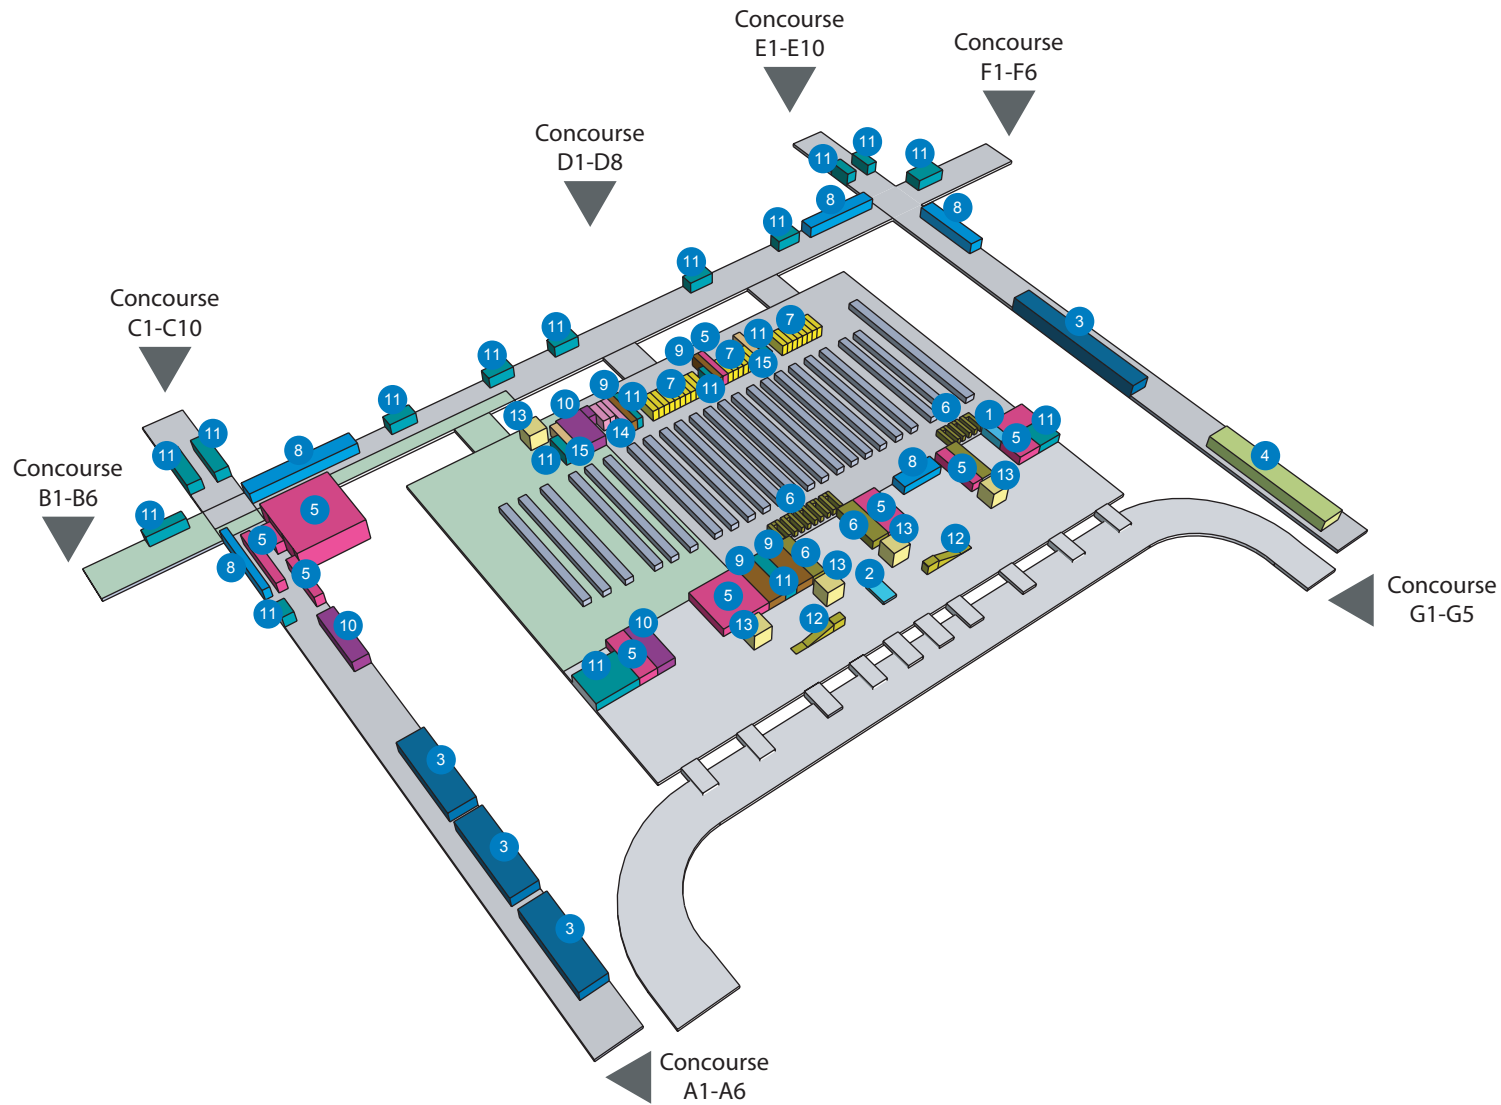

Suvarnabhumi Airport Map

LEVEL1 BUS LOBBY

ชั้นที่ 1 โถงสำหรับผู้โดยสารรถบัส

- 1 Airline Counters
เคาน์เตอร์สายการบิน
- 2 VIP Lounges
ห้องรับรองพิเศษ
- 3 Shops / Restaurants
ร้านค้า / ภัตตาคาร
- 4 Thai Airways Counters
การบินไทย
- 5 Toilets
ห้องน้ำ
- 6 Escalator
บันไดเลื่อน
- 7 Elevator
ลิฟท์
- 8 Medical Center / Clinic
ศูนย์แพทย์
- 9 Bus Gates
จุดบริการรถบัส

Suvarnabhumi Airport Map

LEVEL 2 ARRIVALS

ชั้นที่ 2 พู้อโดยสารขาเข้า

- 1 AOT Office
บริษัท ท่าอากาศยานไทย จำกัด (มหาชน)
- 2 Information Counters
เคาน์เตอร์ประชาสัมพันธ์
- 3 Airline Counters
เคาน์เตอร์สายการบิน
- 4 VIP Lounges
ห้องรับรองพิเศษ
- 5 Shops / Restaurants
ร้านค้า / ภัตตาคาร
- 6 Customs
ศุลกากร
- 7 Passport Control
ตรวจหนังสือเดินทาง
- 8 Transfer Passengers
พื่อโดยสารเปลี่ยนเครื่อง
- 9 Government Offices
หน่วยงานราชการ
- 10 Thai Airways Counters
การบินไทย
- 11 Toilets
ห้องน้ำ
- 12 Escalators
บันไดเลื่อน
- 13 Elevators
ลิฟท์
- 14 Baggage Services
บริการติดตามสัมภาระ
- 15 Over sized Baggage Services
กระเป๋าเกินขนาด

Suvarnabhumi Airport Map

LEVEL 3 MEETING AND GREETING GALLERY

ชั้นที่ 3 จุดนัดพบ, ร้านอาหารต่างๆ

- 1 AOT Office
บริษัท ท่าอากาศยานไทย จำกัด (มหาชน)
- 2 Airline Counters
เคาน์เตอร์สายการบิน
- 3 VIP Lounges
ห้องรับรองพิเศษ
- 4 Shops / Restaurants
ร้านค้า / ภัตตาคาร
- 5 Government Offices
หน่วยงานราชการ
- 6 Thai Airways Counters
การบินไทย
- 7 Toilets
ห้องน้ำ
- 8 Escalators
บันไดเลื่อน
- 9 Elevators
ลิฟท์
- 10 Car Park Building
อาคารจอดรถ
- 11 Meeting Area
จุดนัดพบ
- 12 Day Rooms
ห้องพักรูม
- 13 Airline Lounges
ห้องรับรองสายการบิน